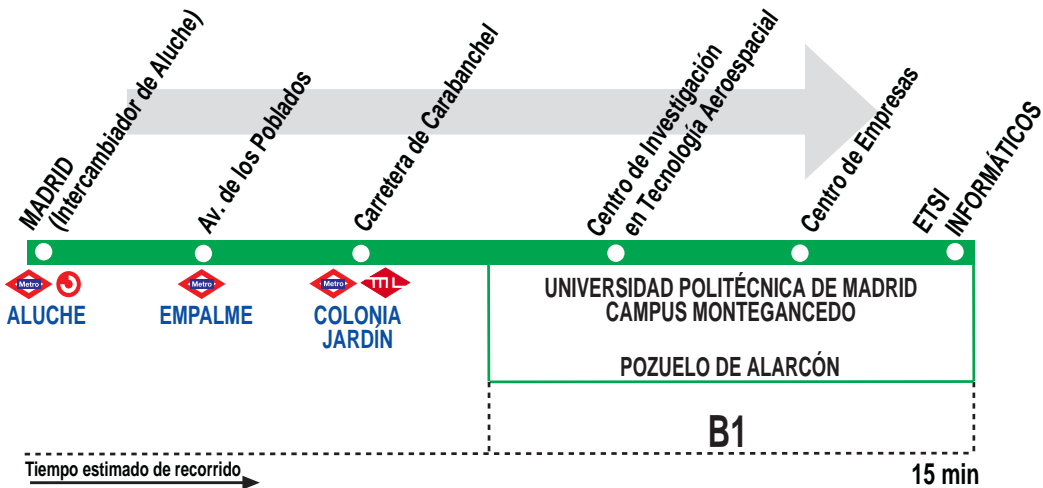

# 591

### HORARIOS DE SALIDA DE MADRID (Intercambiador de Aluche)

010917