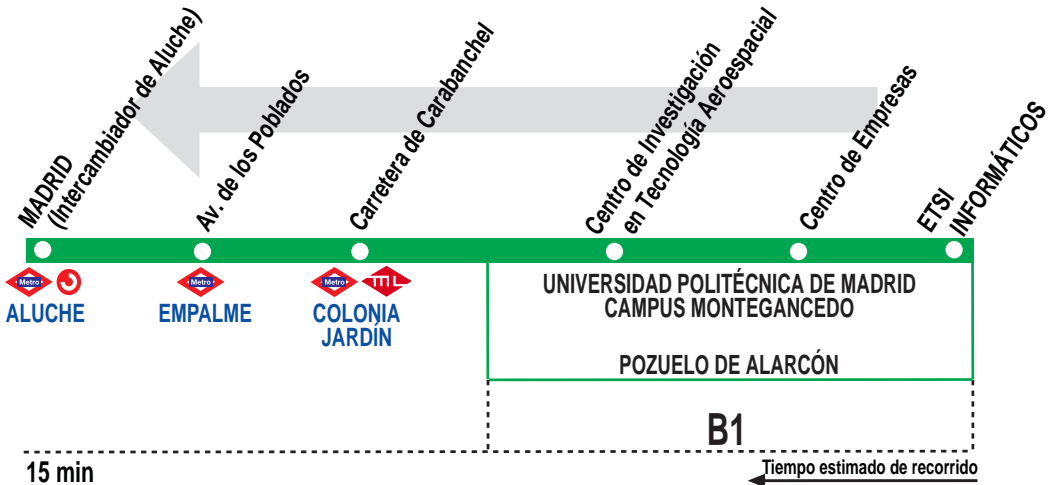

591

ETSI Informáticos - Madrid (Aluche)

HORARIOS DE SALIDA DE LA ETSI INFORMÁTICOS

010917

Lunes a viernes laborables (lectivos)

(Vigente de 1 de septiembre a 30 de junio)

	De	10:05	a	12:05	cada	30	minutos	
A	12:30	12:55	13:10	13:35	13:55	14:10	14:30	
		14:50	15:25	16:05	16:30	17:05		
	De	17:30	a	19:30	cada	30	minutos	
A	20:05	20:20 ^e	20:30 ^v	21:00 ^e				