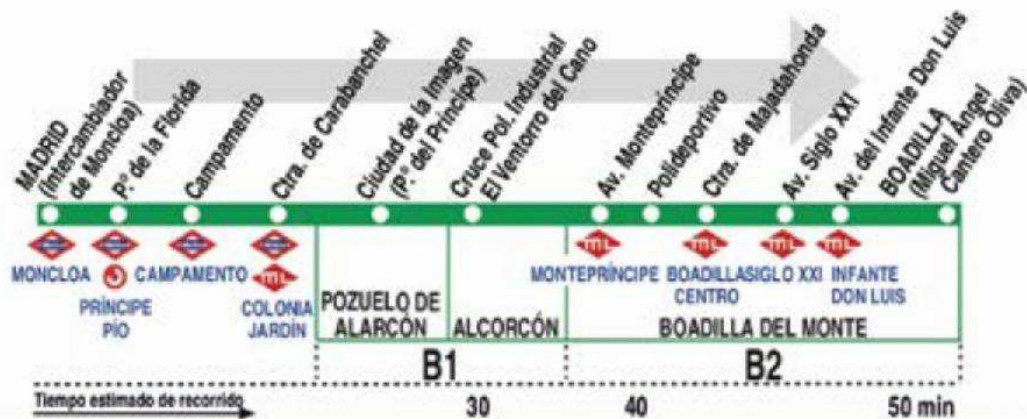

573 Boadilla - Madrid (Moncloa) (por Urb. Montepíncipe)

HORARIOS DE SALIDA DE BOADILLA DEL MONTE (Calle Miguel Ángel Cantero Oliva)

080118

Lunes a viernes laborables

(Vigente de 1 de septiembre a 31 de julio)

A	5:45 ^c	6:15 ^c	6:45 ^c	7:15 ^c	8:15 ^c	8:45 ^c
De	9:15	a	12:15	cada	30	minutos
			A	12:30		
De	12:45	a	22:15	cada	30	minutos
			A	22:50		

Servicios directos hasta Moncloa, sin paso por las calles Isabel de Farnesio y Ronda, y sin paradas desde el Polideportivo (ctra. de M-513) hasta Madrid
Lunes a viernes laborables

Sábados laborables

(Vigente todo el año)

A	6:15 ^c	6:45 ^c	7:15 ^c	7:45 ^c	8:15 ^c	8:45 ^c
De	9:15	a	22:15	cada	30	minutos
			A	22:50		

Domingos y festivos

(Vigente todo el año)

De	6:30	a	22:30	cada	hora
----	------	---	-------	------	------

HORARIOS DE SALIDA DE MADRID (Calle Ruperto Chapi)

080118

Lunes a viernes laborables

(Vigente todo el año)

De 6:30 a 22:30 cada 30 minutos

Servicios directos hasta Boadilla, sin paradas hasta la ctra. de Majadahonda, y sin paso por las calles Isabel de Farnesio y Ronda