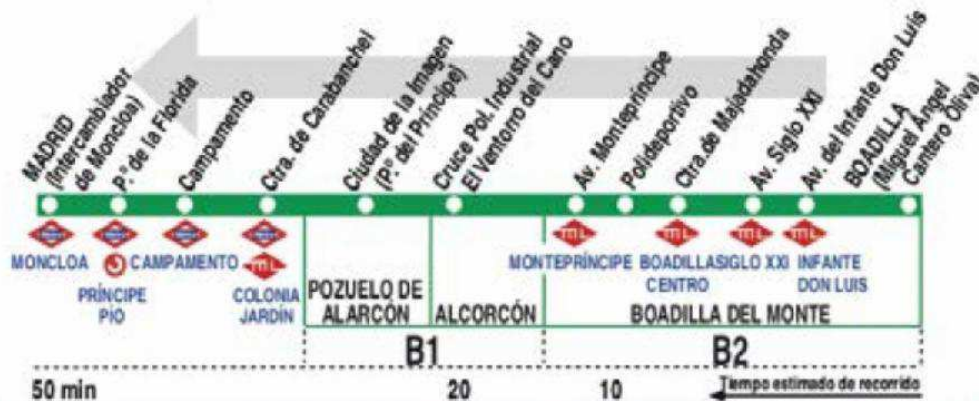

573 Boadilla - Madrid (Moncloa) (por Urb. Montepíncipe)

HORARIOS DE SALIDA DE BOADILLA DEL MONTE (Calle Miguel Ángel Cantero Oliva)

080118

Lunes a viernes laborables

(Vigente de 1 de septiembre a 31 de julio)

A	5:45 ^c	6:15 ^c	6:45 ^c	7:15 ^c	8:15 ^c	8:45 ^c
De	9:15	a	12:15	cada	30	minutos
			A	12:30		
De	12:45	a	22:15	cada	30	minutos
			A	22:50		

Servicios directos hasta Moncloa, sin paso por las calles Isabel de Farnesio y Ronda, y sin paradas desde el Polideportivo (ctra. de M-513) hasta Madrid
Lunes a viernes laborables

HORARIOS DE SALIDA DE MADRID (Calle Ruperto Chapi)

080118

Lunes a viernes laborables

(Vigente todo el año)

De 6:30 a 22:30 cada 30 minutos

Servicios directos hasta Boadilla, sin paradas hasta la ctra. de Majadahonda, y sin paso por las calles Isabel de Farnesio y Ronda

Lunes a viernes laborables

(Vigente de 1 de septiembre a 31 de julio)

A 10:15 13:45 14:15 15:15

HORARIOS DE SALIDA DE MADRID (Paseo Moret)

080118

(Vigente todo el año)

Sábados laborables

De 6:30 a 22:30 cada 30 minutos