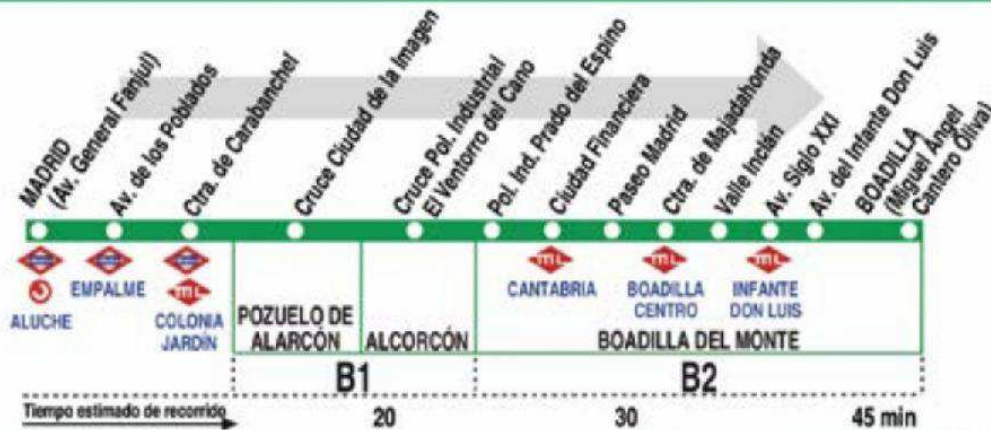

De	5:55	a	10:05	entre	7 - 12	minutos	
A	10:20	10:50	11:20	11:50	12:20	12:40	12:55
De	13:10	a	15:49	entre	7 - 12	minutos	
De	15:49	a	20:20	entre	7 - 12	minutos	
A	20:35	20:50	21:20	21:50	22:20		

Servicios directo a Madrid por Av. del Infante Don Luis, Av. Siglo XXI, Ctra. de Majadahonda y Paseo Madrid.

Servicios directo a Madrid por Av. del Infante Don Luis, Av. Siglo XXI, Ctra. de Majadahonda y Paseo Madrid.

A	6:00	7:05	8:05
---	------	------	------

Lunes a viernes laborables

(vigente agosto)

De	5:55	a	9:20	entre	10 - 15	minutos
De	9:20	a	12:50	cada	30	minutos
De	13:05	a	20:25	cada	20	minutos
A	20:50	21:20	21:50	22:20		

Sábados laborables, domingos y festivos

(Vigente todo el año)

De	6:30	a	22:30	cada	hora
----	------	---	-------	------	------

BOEMP. BOADILLA. Ctra. Madrid-Boadilla (M-511), p.k. 8,5.
BOADILLA DEL MONTE, 28660 MADRID.

Tel: 91 633 13 00

574

Madrid (Aluche) - Boadilla (por Ciudad Financiera)

HORARIOS DE SALIDA DE MADRID (Avenida General Fanjul)

080118

Lunes a viernes laborables (lectivos)

(Vigente de 1 de septiembre a 31 de julio)