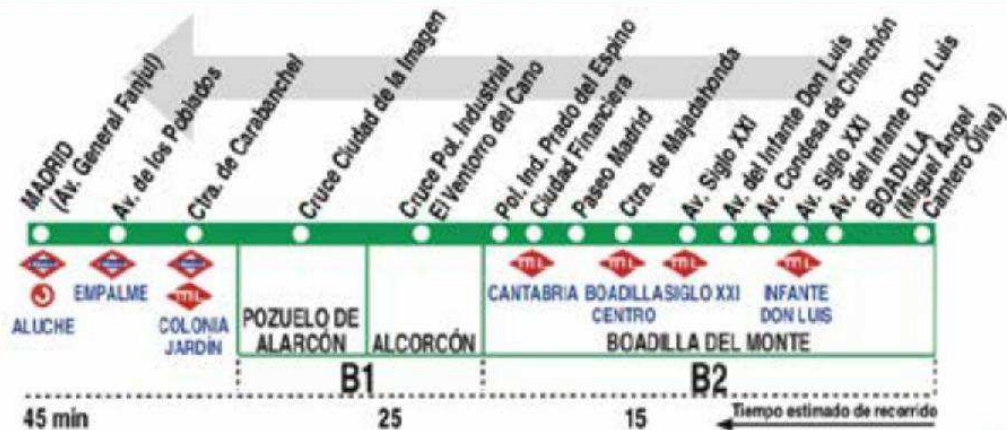

574

Boadilla - Madrid (Aluche) (por Ciudad Financiera)

HORARIOS DE SALIDA DE BOADILLA DEL MONTE (Calle Miguel Ángel Cantero Oliva)

080118

Lunes a viernes laborables (lectivos)

(Vigente de 1 de septiembre a 31 de julio)

De	5:55	a	10:05	entre	7 - 12	minutos	
A	10:20	10:50	11:20	11:50	12:20	12:40	12:55
De	13:10	a	15:49	entre	7 - 12	minutos	
De	15:49	a	20:20	entre	7 - 12	minutos	
A	20:35	20:50	21:20	21:50	22:20		

Servicios directo a Madrid por Av. del Infante Don Luis, Av. Siglo XXI, Ctra. de Majadahonda y Paseo Madrid.

Servicios directo a Madrid por Av. del Infante Don Luis, Av. Siglo XXI, Ctra. de Majadahonda y Paseo Madrid.

A	6:00	7:05	8:05
---	------	------	------

Lunes a viernes laborables

(vigente agosto)

De	5:55	a	9:20	entre	10 - 15	minutos
De	9:20	a	12:50	cada	30	minutos
De	13:05	a	20:25	cada	20	minutos
A	20:50	21:20	21:50	22:20		