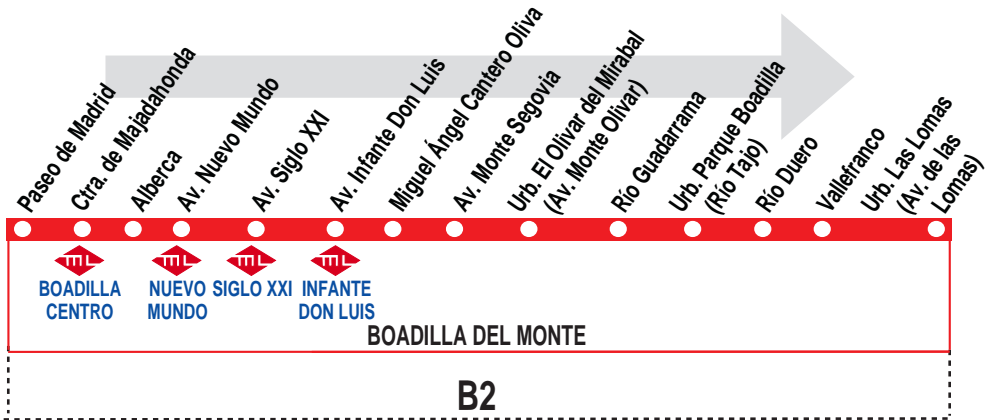

1

Paseo Madrid - Olivar - Parque - Las Lomas

HORARIOS DE SALIDA DE BOADILLA DEL MONTE (Paseo de Madrid)

1113

Lunes a viernes laborables

(Vigente de 1 de septiembre
a 31 de julio)

De 6:05 a 22:45 entre 20 - 30 minutos

Lunes a viernes laborables

(Vigente agosto)

De 6:05 a 9:35 cada 30 minutos

De 9:35 a 13:35 cada hora

De 13:35 a 18:35 cada 30 minutos

De 18:35 a 22:35 cada hora

Sábados laborables, domingos y festivos

(Vigente todo el año)