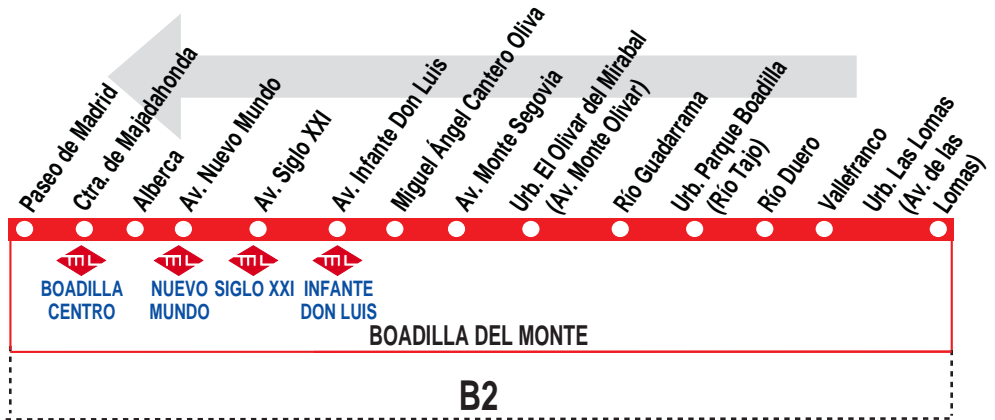

1

Las Lomas - Parque - Olivar - Paseo Madrid

HORARIOS DE SALIDA DE LA URB. LAS LOMAS (Avenida de las Lomas)

1113

Lunes a viernes laborables

(Vigente de 1 de septiembre
a 31 de julio)

De 6:30 a 23:10 entre 20 - 30 minutos