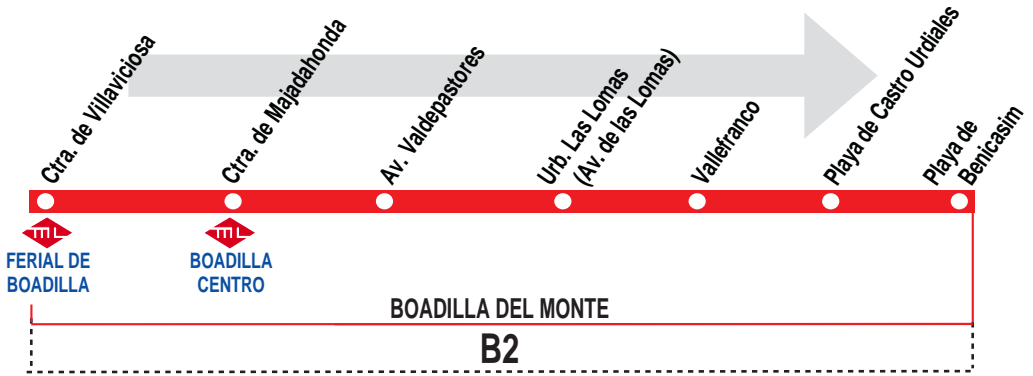

2

Ferial de Boadilla - Valdepastores - Las Lomas

HORARIOS DE SALIDA DE BOADILLA DEL MONTE (Ferial de Boadilla)

0814

Lunes a viernes laborables

(Vigente de 1 de septiembre
a 31 de julio)

De 6:20 a 22:40 entre 20 - 40 minutos

Lunes a viernes laborables

(Vigente agosto)

A 6:20

De 7:00 a 9:20 cada 20 minutos

A 10:00 11:00 12:00 12:40 13:20 14:00

De 14:20 a 21:00 cada 40 minutos

A 22:00 22:40

Sábados laborables, domingos y festivos