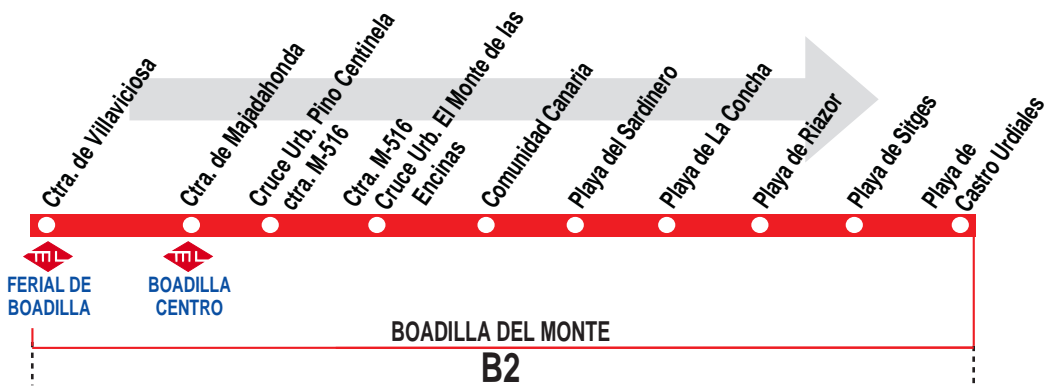

3

Ferial de Boadilla - Valdecabañas - Bonanza

HORARIOS DE SALIDA DE BOADILLA DEL MONTE (Ferial de Boadilla)

0814

Lunes a viernes laborables

(Vigente de 1 de septiembre a 31 de julio)

		A		6:30			
De	7:10	a	10:10	cada	20	minutos	
De	10:10	a	22:50	cada	40	minutos	