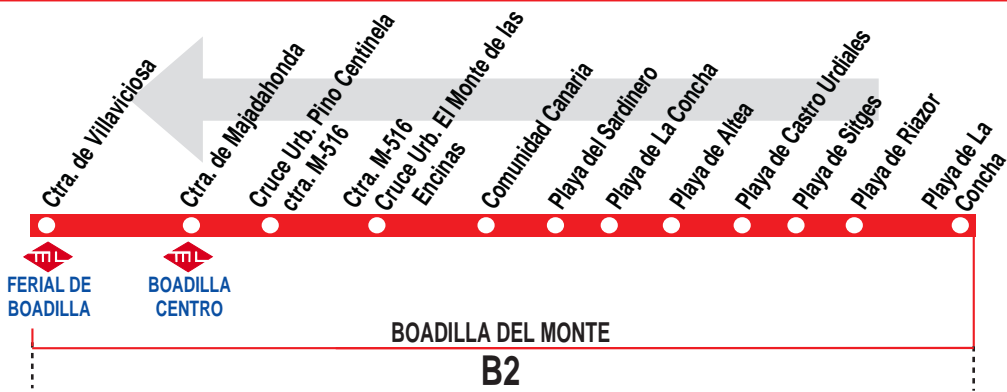

3

Bonanza - Valdecabañas - Ferial de Boadilla

HORARIOS DE PASO APROXIMADO POR LA CALLE PLAYA DE LA CONCHA

0814

Lunes a viernes laborables

(Vigente de 1 de septiembre a 31 de julio)

	A		6:40			
De	7:20	a	10:20	cada	20	minutos
De	10:20	a	23:00	cada	40	minutos