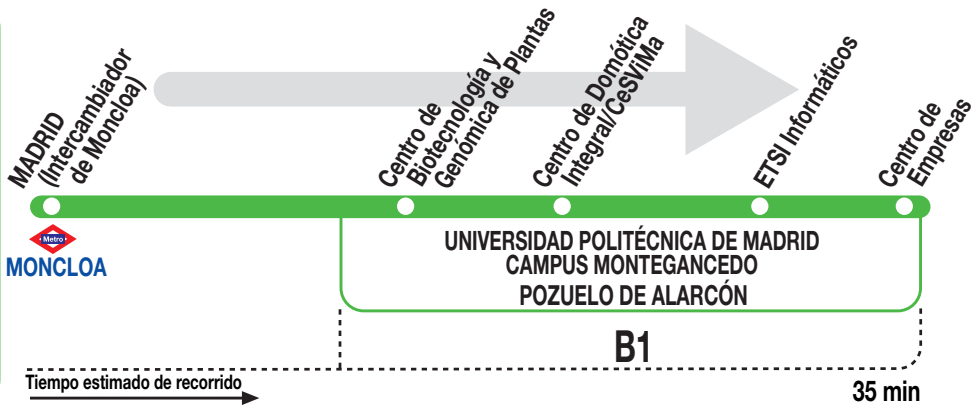

865

Campus UPM Montegancedo

Horarios de salida de Madrid (Calle Ruperto Chapí)

080118

Lunes a
viernes
laborables

(Vigente de 1 de septiembre a 31 de julio)

A	7:50	8:20	9:35	10:20	13:35	14:40
			16:30	18:30		

(Vigente agosto)

A	7:20	8:20	9:20	14:45	15:45	16:45	18:15
---	------	------	------	-------	-------	-------	-------

Notas:

Sábados laborables, domingos y festivos sin servicio.

BO

EMPRESA BOADILLA

Ctra. Madrid-Boadilla (M-511), p.k. 8,5.
BOADILLA DEL MONTE. 28660 MADRID.