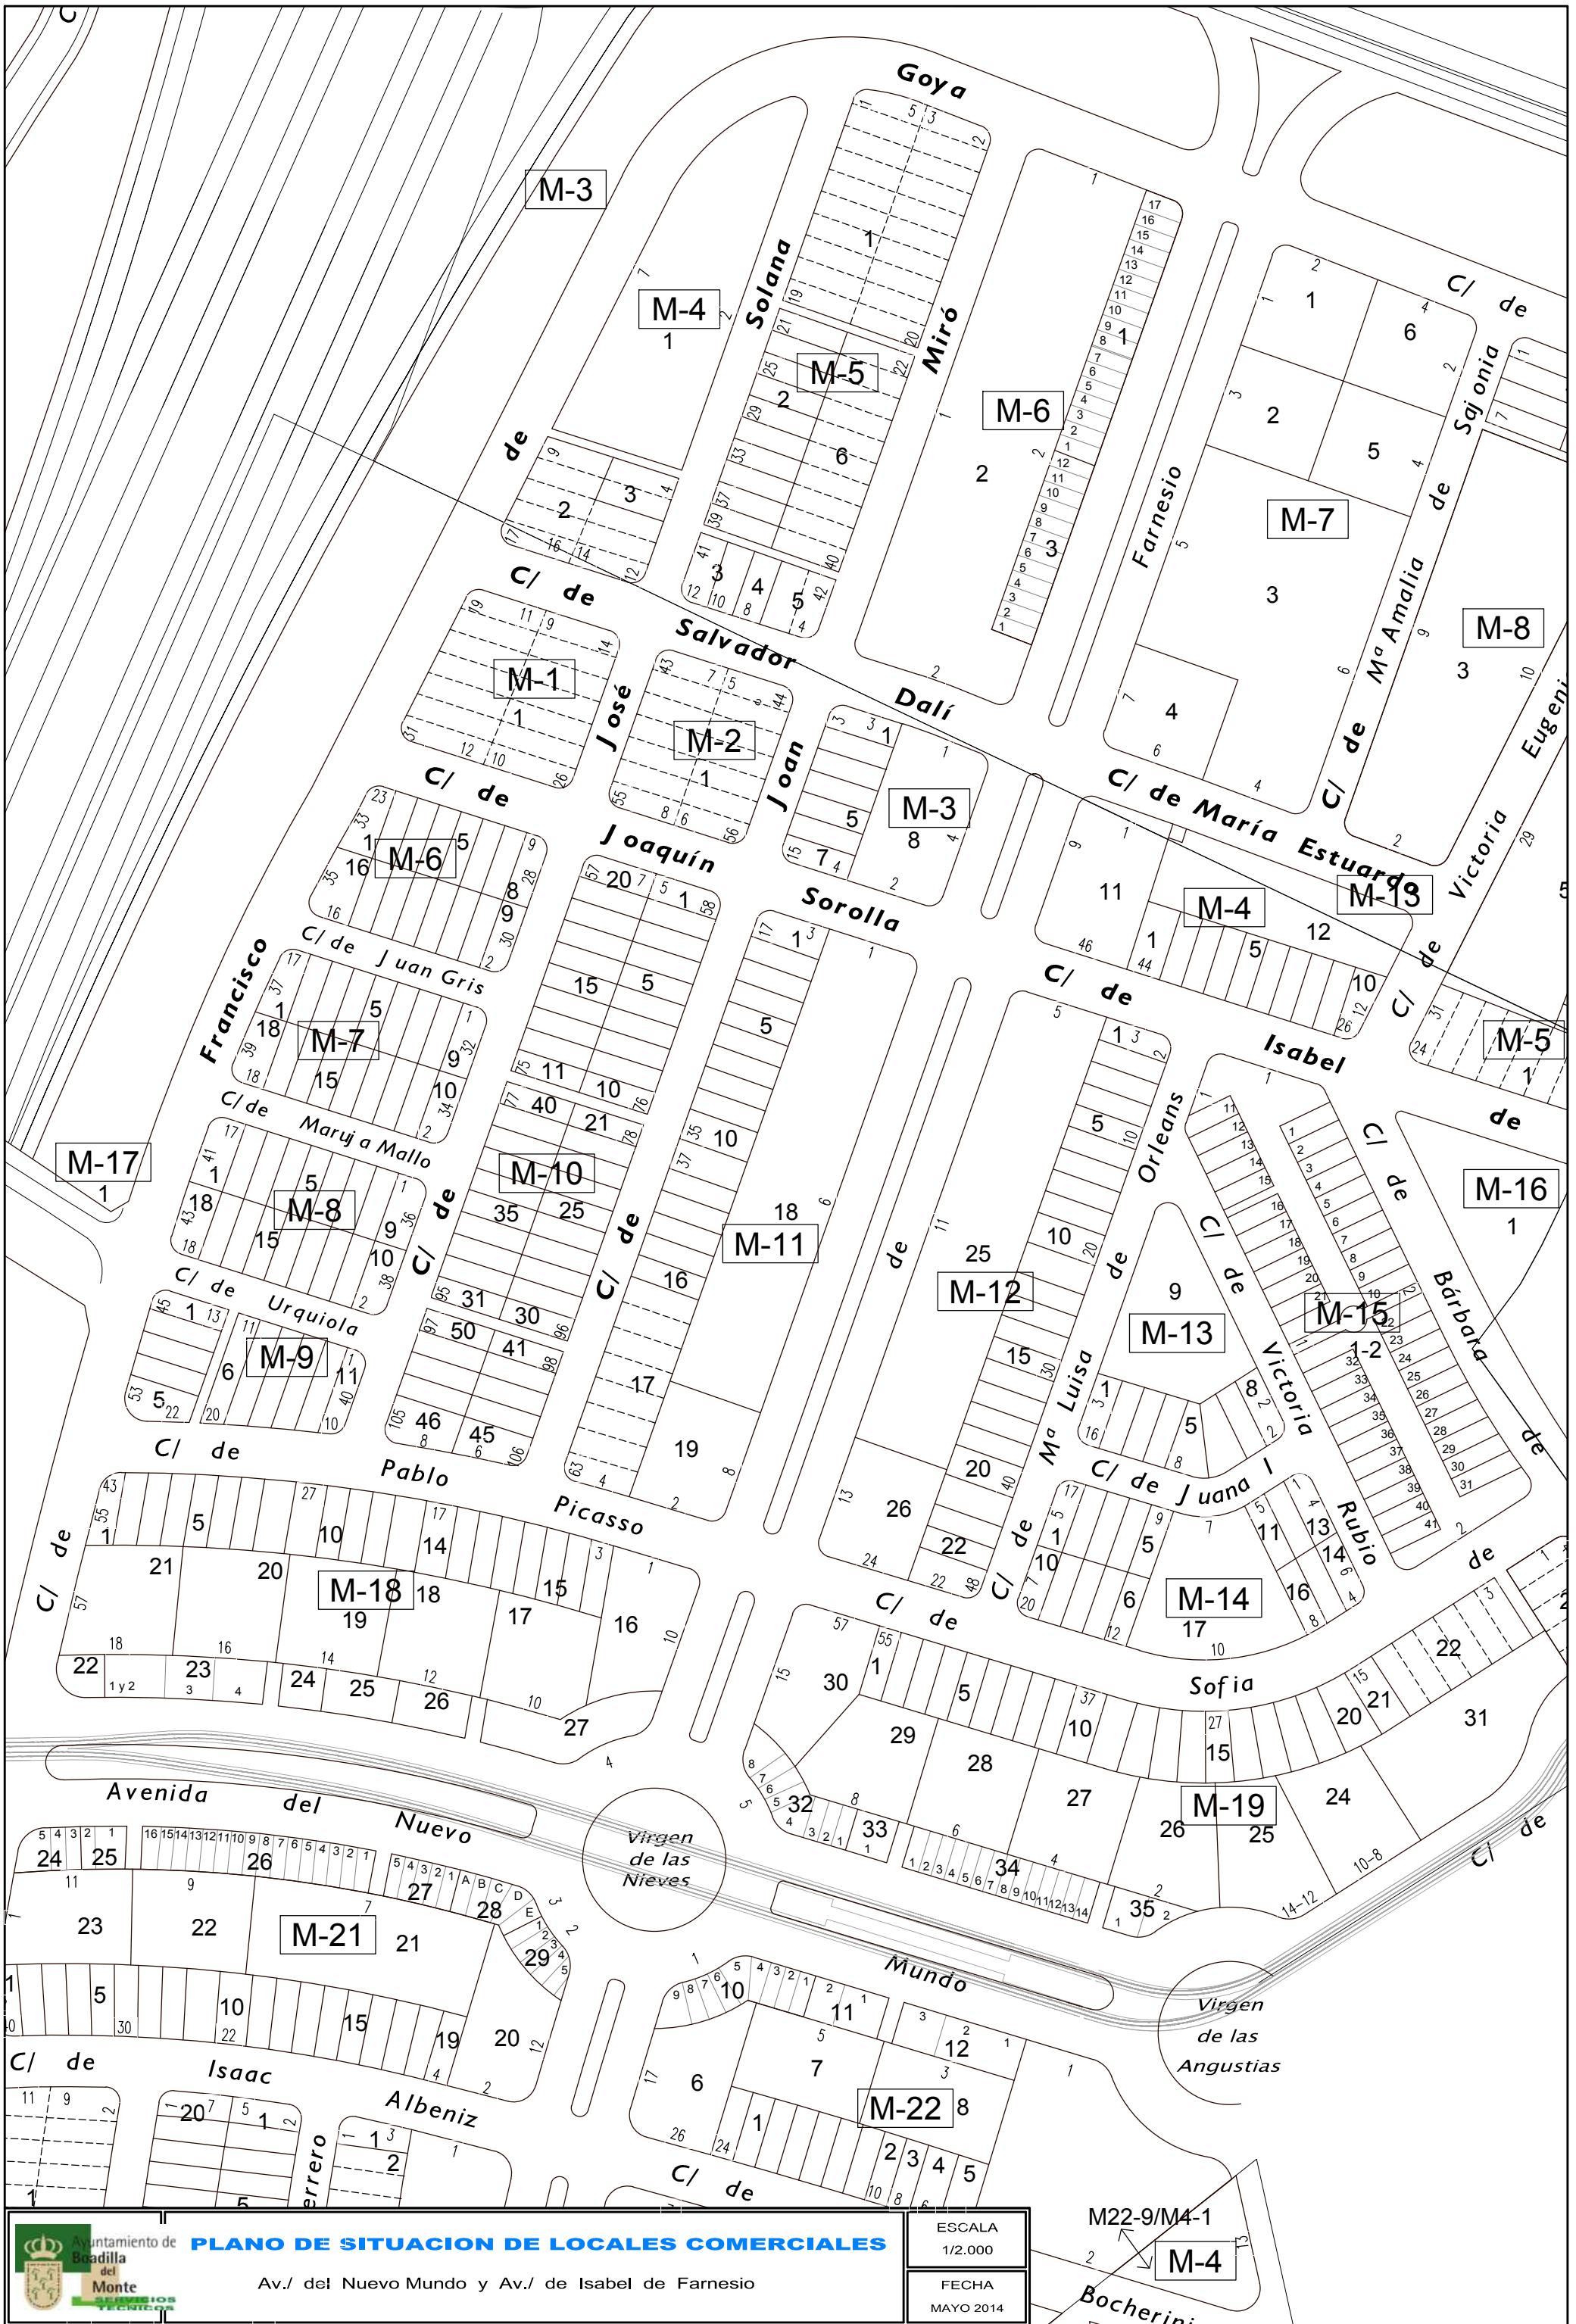

**PLANO DE SITUACION DE LOCALES COMERCIALES**

Av./ del Infante Don Luis (Sector B)

ESCALA S/E
FECHA FEBRERO 2017

**PLANO DE SITUACION DE LOCALES COMERCIALES**  
 Av./ del Siglo XXI (Sector B)

ESCALA  
1/2.000  
 FECHA  
FEBRERO 2017

**PLANO DE SITUACION DE LOCALES COMERCIALES**

Av./ del Nuevo Mundo y Av./ de Isabel de Farnesio

ESCALA  
1/2.000

FECHA  
MAYO 2014

M22-9/M4-1

M-4

Bocherini

M-1

M-14

M-19

**PLANO DE SITUACION DE LOCALES COMERCIALES**

Calle de Isabel II

ESCALA  
1/2.000

FECHA  
MAYO 2014

AYUNTAMIENTO  
DE  
BOADILLA DEL MONTE  
SERVICIOS  
TECNICOS

**PLANO DE SITUACION DE LOCALES COMERCIALES**

Av./ del Nuevo Mundo y Av./ de Isabel de Farnesio

ESCALA  
FECHA  
ENERO 2014