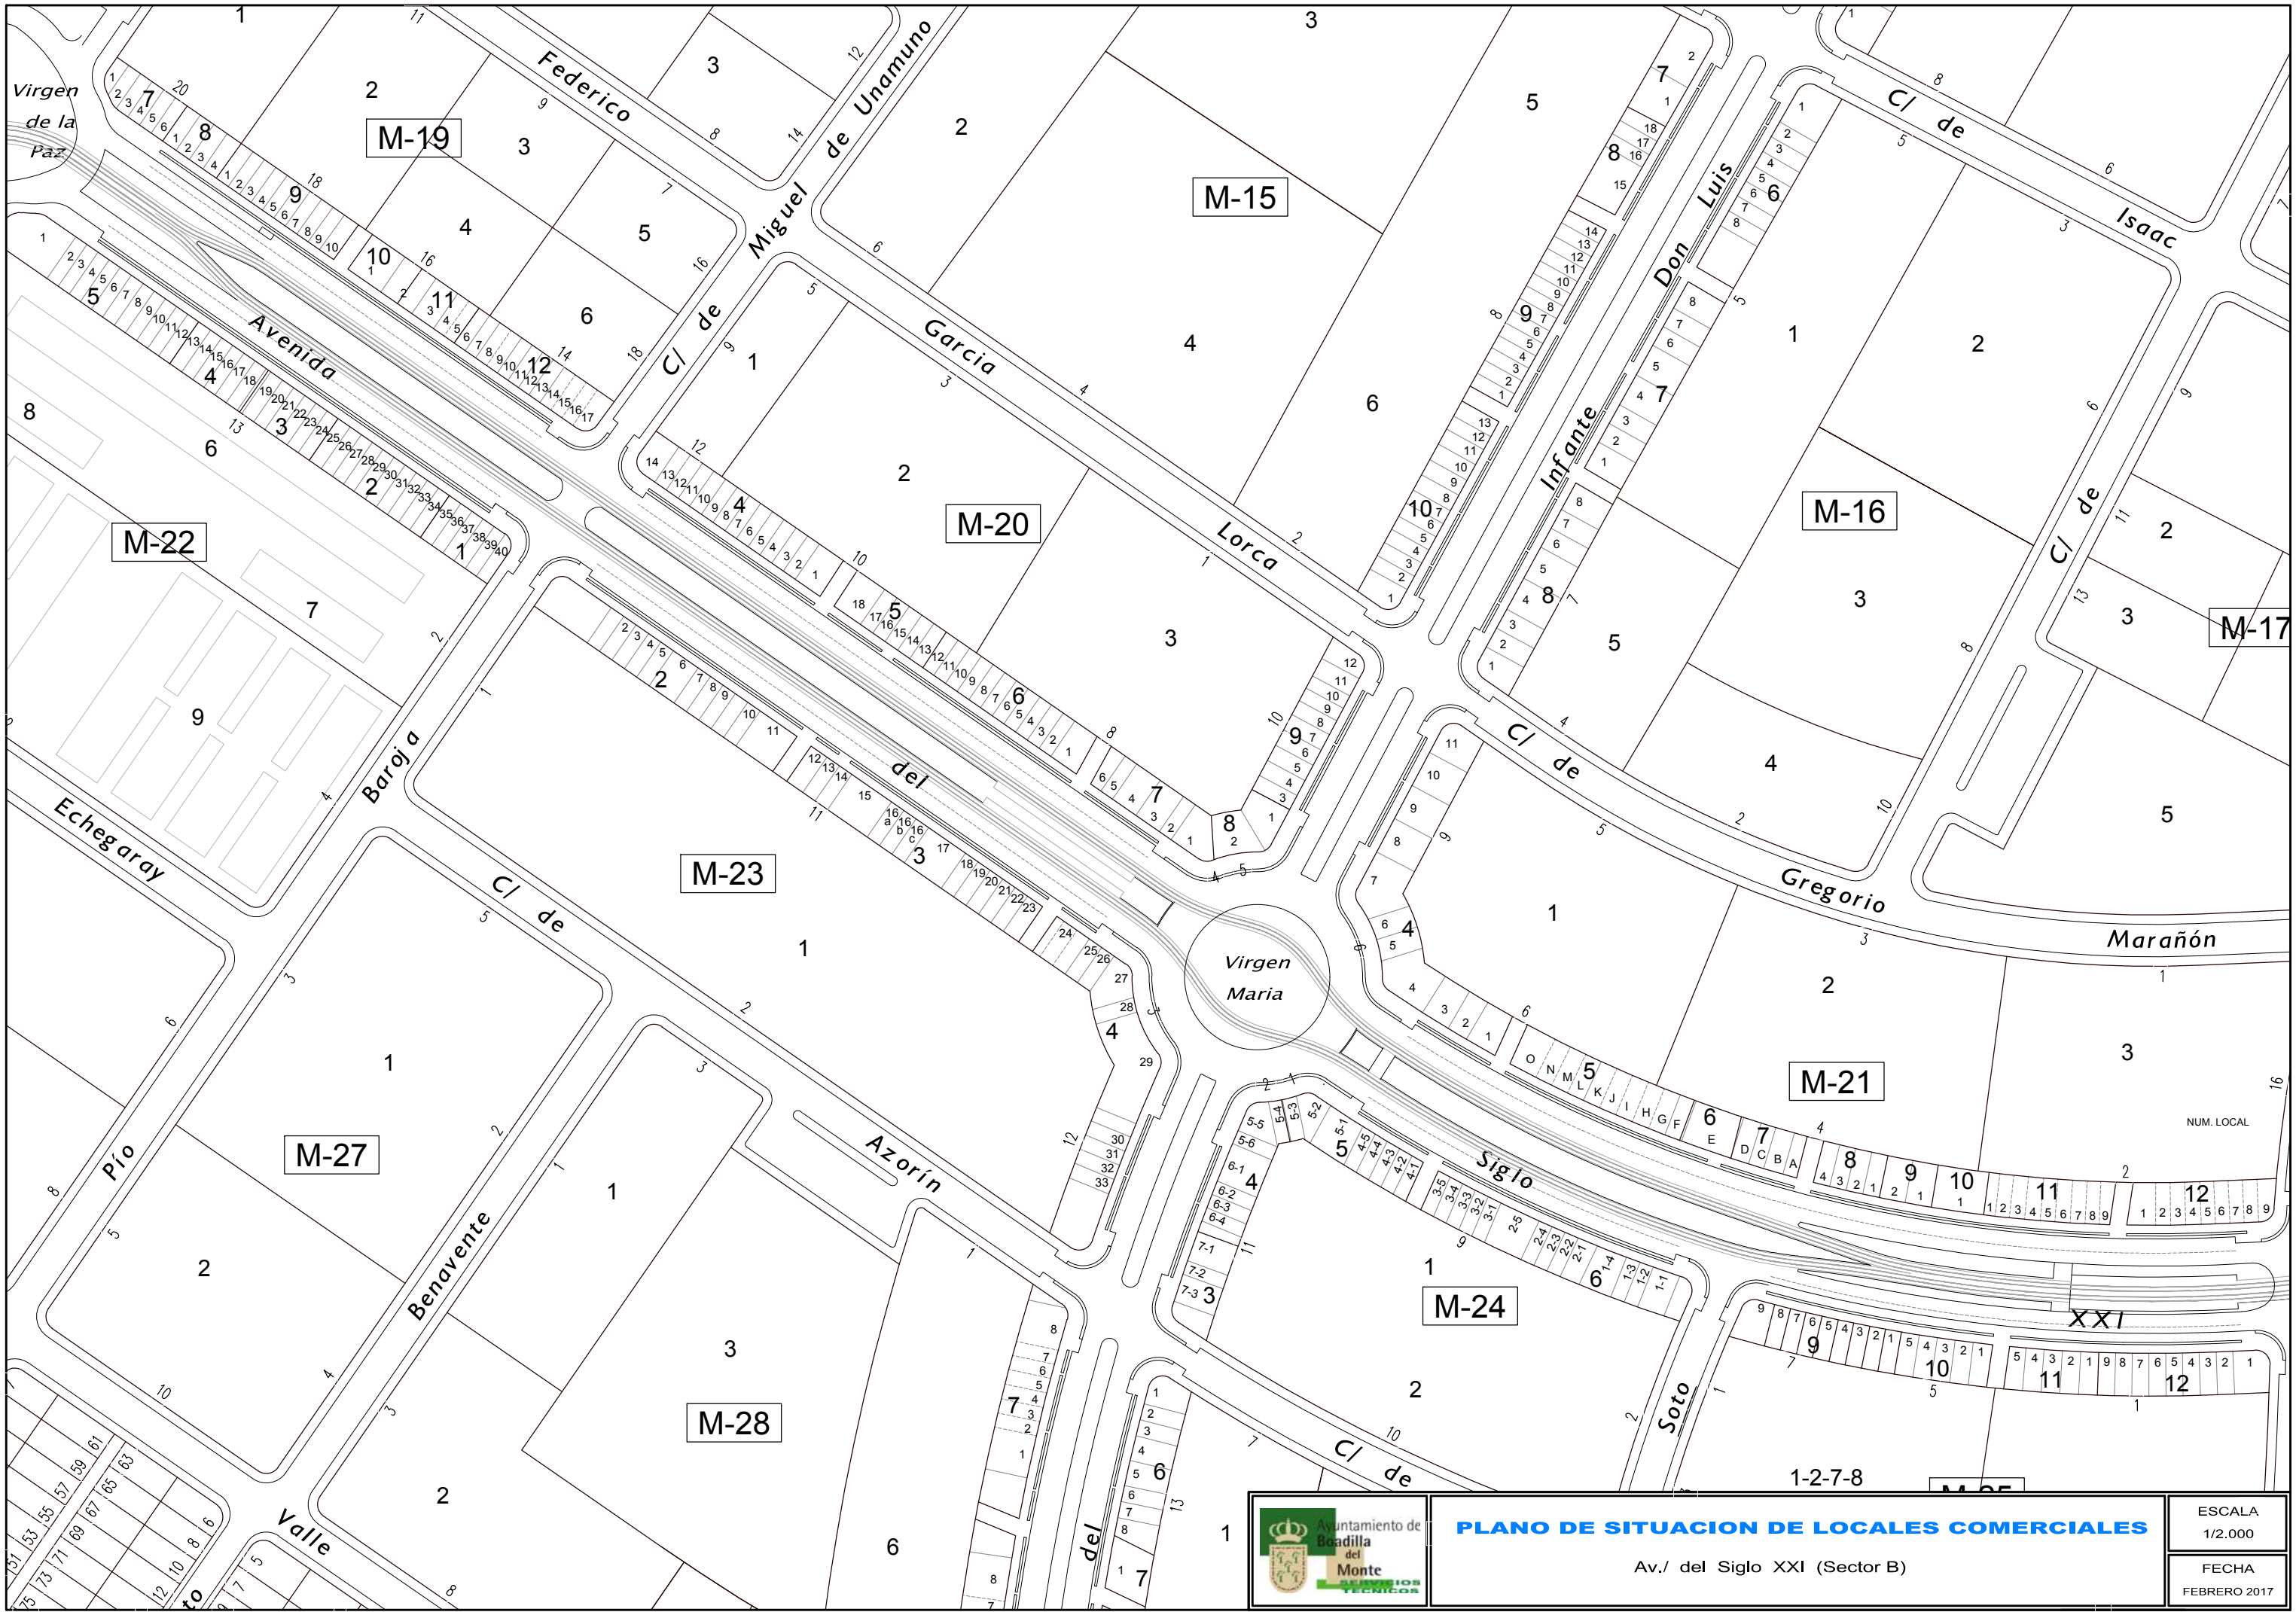

**PLANO DE SITUACION DE LOCALES COMERCIALES**

Av./ del Infante Don Luis (Sector B)

ESCALA S/E
FECHA FEBRERO 2017

**PLANO DE SITUACION DE LOCALES COMERCIALES**  
 Av./ del Siglo XXI (Sector B)

ESCALA  
1/2.000  
 FECHA  
FEBRERO 2017

**PLANO DE SITUACION DE LOCALES COMERCIALES**

Av./ del Nuevo Mundo y Av./ de Isabel de Farnesio

ESCALA  
1/2.000

FECHA  
MAYO 2014

M22-9/M4-1

M-4

Bocherini

M-1

Av./ del Nuevo Mundo y Av./ de Isabel de Farnesio

ESCALA  
FECHA  
ENERO 2014