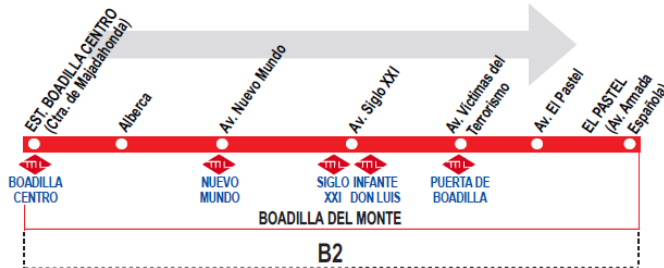

# 4 Boadilla Centro - El Pastel

**HORARIOS DE SALIDA DE BOADILLA DEL MONTE (Est. Boadilla Centro)**

240920

Lunes a viernes laborables				(Vigente de 1 de septiembre a 31 de julio)	
<b>A 6:20</b>					
De	7:00	a	9:40	cada	20 minutos
De	9:40	a	13:40	cada	40 minutos
De	13:40	a	15:00	cada	20 minutos
De	15:00	a	21:40	cada	40 minutos

# 4 El Pastel - Boadilla Centro

**HORARIOS DE SALIDA DE EL PASTEL (Av. Armada Española)**

240920

Lunes a viernes laborables				(Vigente de 1 de septiembre a 31 de julio)	
<b>A 6:40</b>					
De	7:20	a	10:00	cada	20 minutos
De	10:00	a	14:00	cada	40 minutos
De	14:00	a	15:20	cada	20 minutos
De	15:20	a	22:00	cada	40 minutos