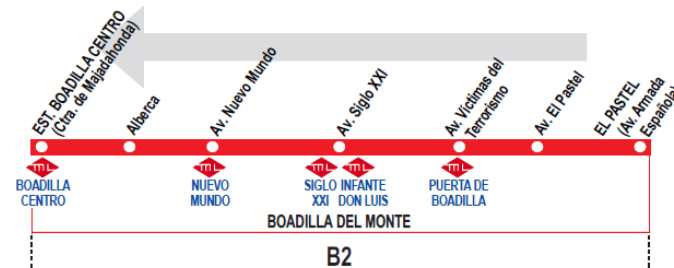

# 4 Boadilla Centro - El Pastel

**HORARIOS DE SALIDA DE BOADILLA DEL MONTE (Est. Boadilla Centro)**

240920

Lunes a viernes laborables				(Vigente de 1 de septiembre a 31 de julio)	
<b>A 6:20</b>					
De	7:00	a	9:40	cada	20 minutos
De	9:40	a	13:40	cada	40 minutos
De	13:40	a	15:00	cada	20 minutos
De	15:00	a	21:40	cada	40 minutos

# 4 El Pastel - Boadilla Centro

**HORARIOS DE SALIDA DE EL PASTEL (Av. Armada Española)**

240920

Lunes a viernes laborables				(Vigente de 1 de septiembre a 31 de julio)	
<b>A 6:40</b>					
De	7:20	a	10:00	cada	20 minutos
De	10:00	a	14:00	cada	40 minutos
De	14:00	a	15:20	cada	20 minutos
De	15:20	a	22:00	cada	40 minutos